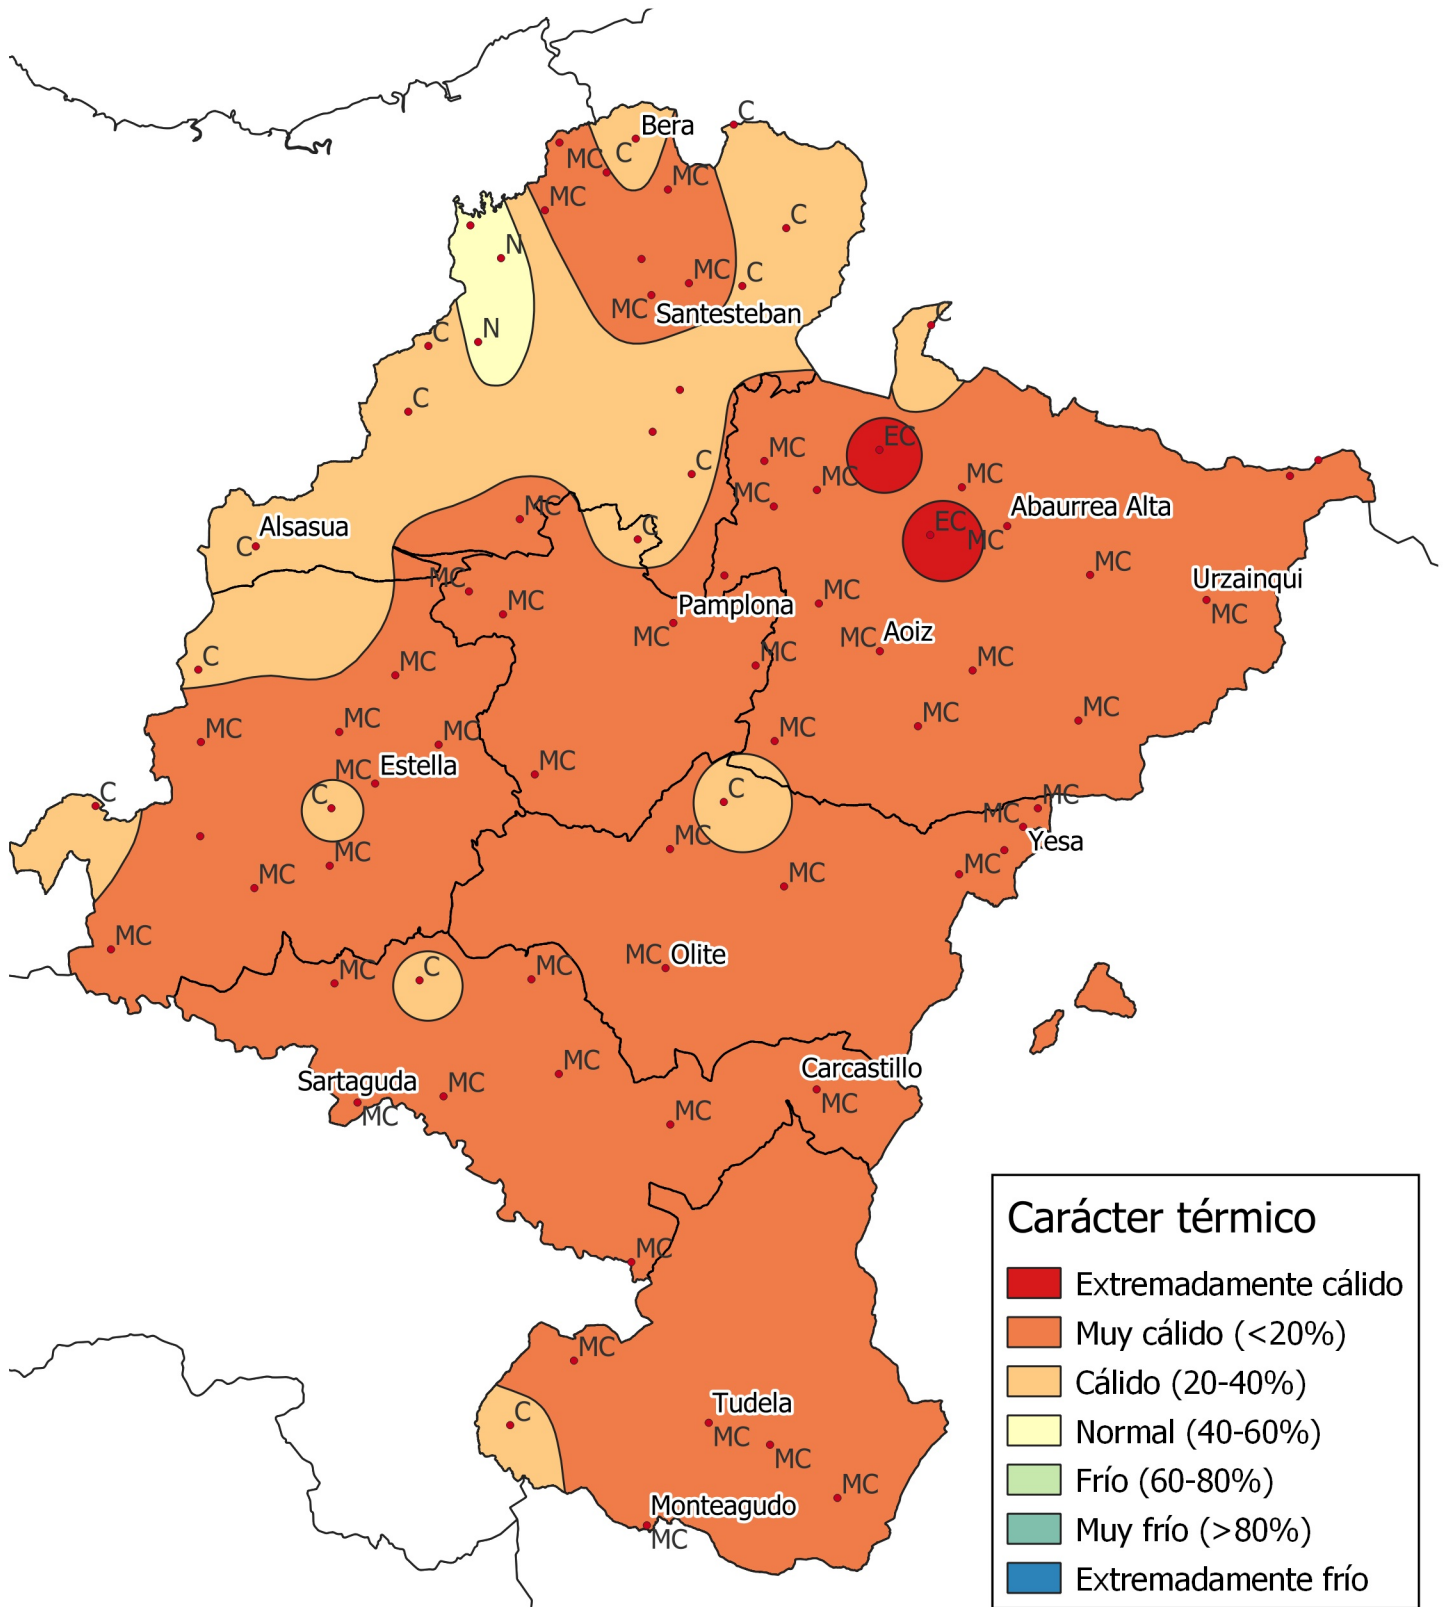

Análisis de frecuencias de temperatura. Verano 2024

0 10 20 30 km

1:800000

Gobierno de Navarra