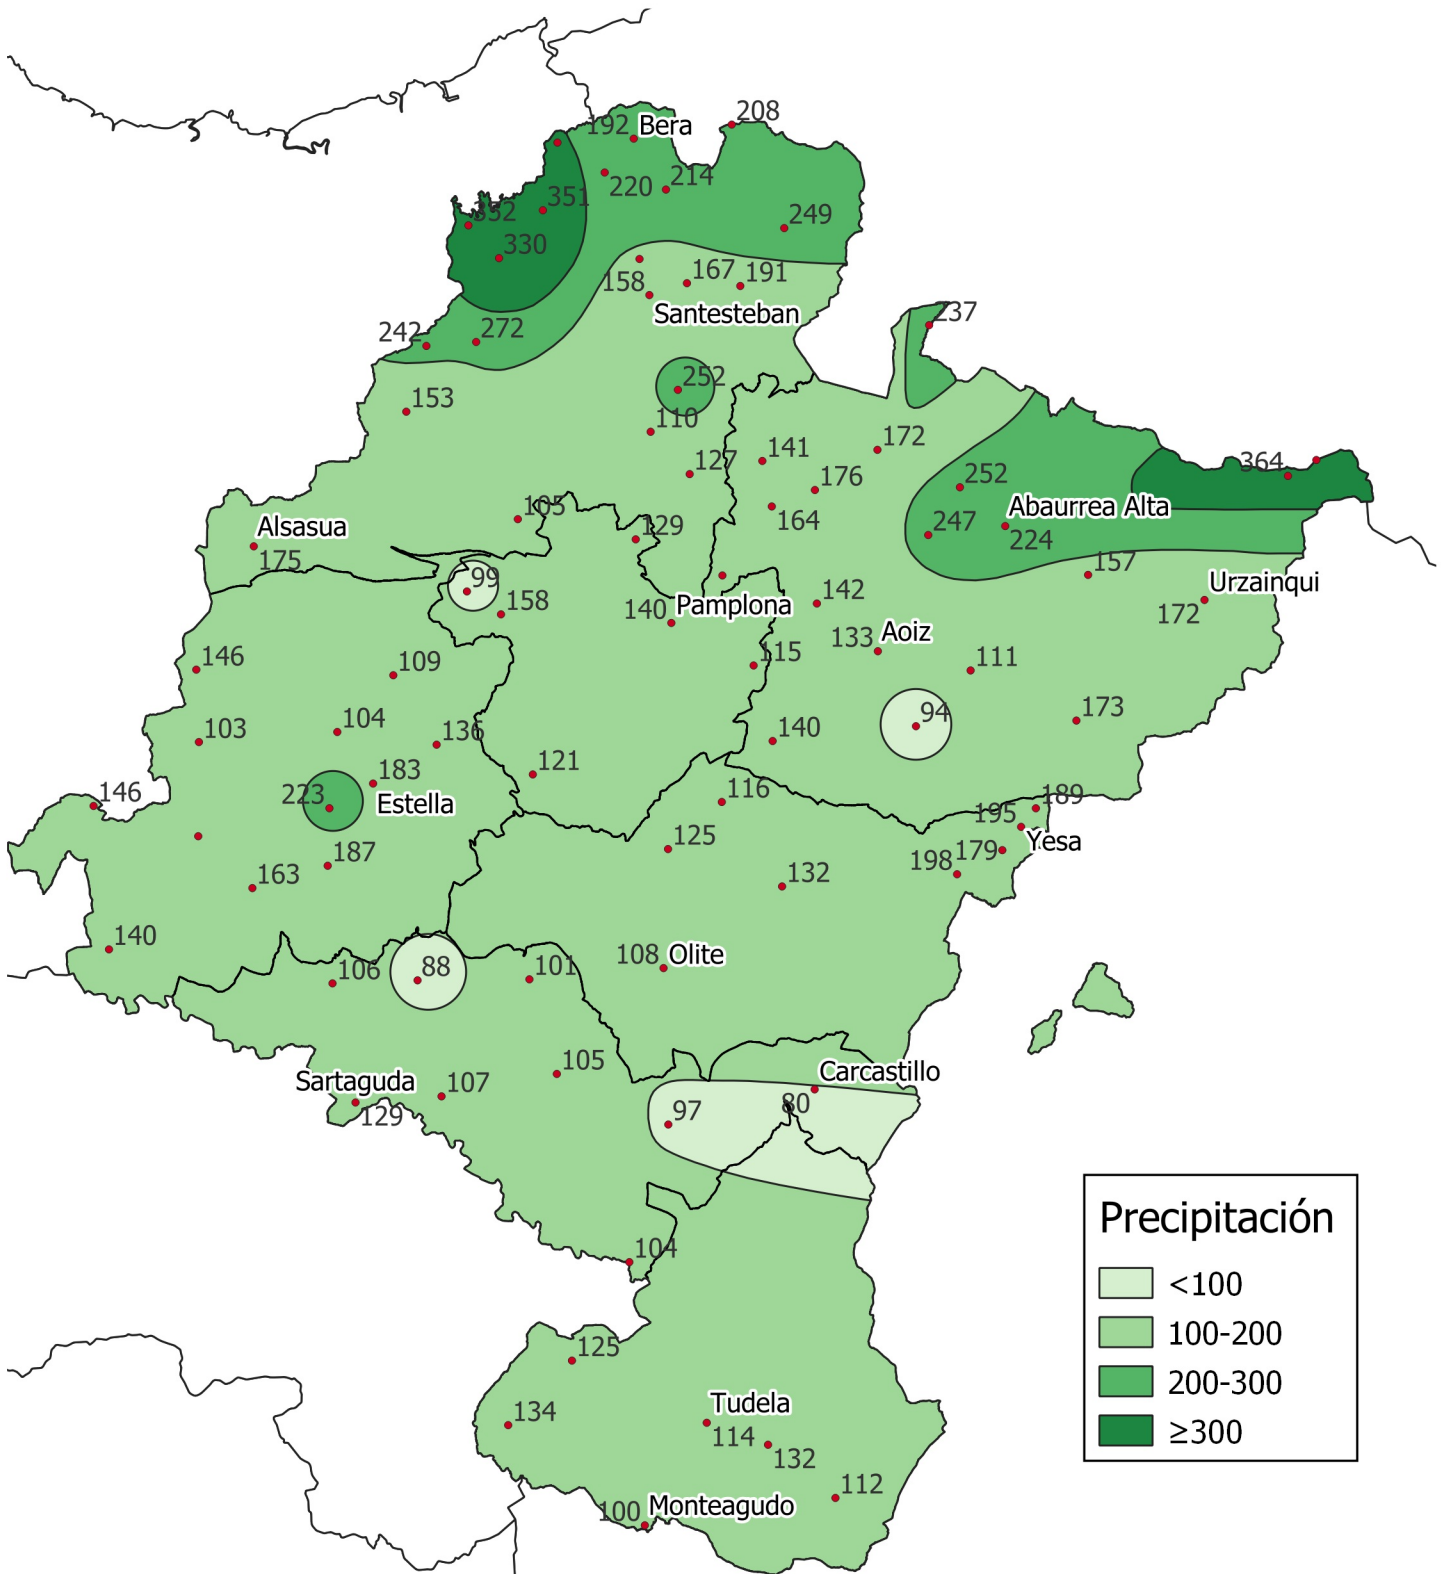

# Precipitación (en mm.). Verano 2024

0 10 20 30 km

1:800000

Gobierno de Navarra