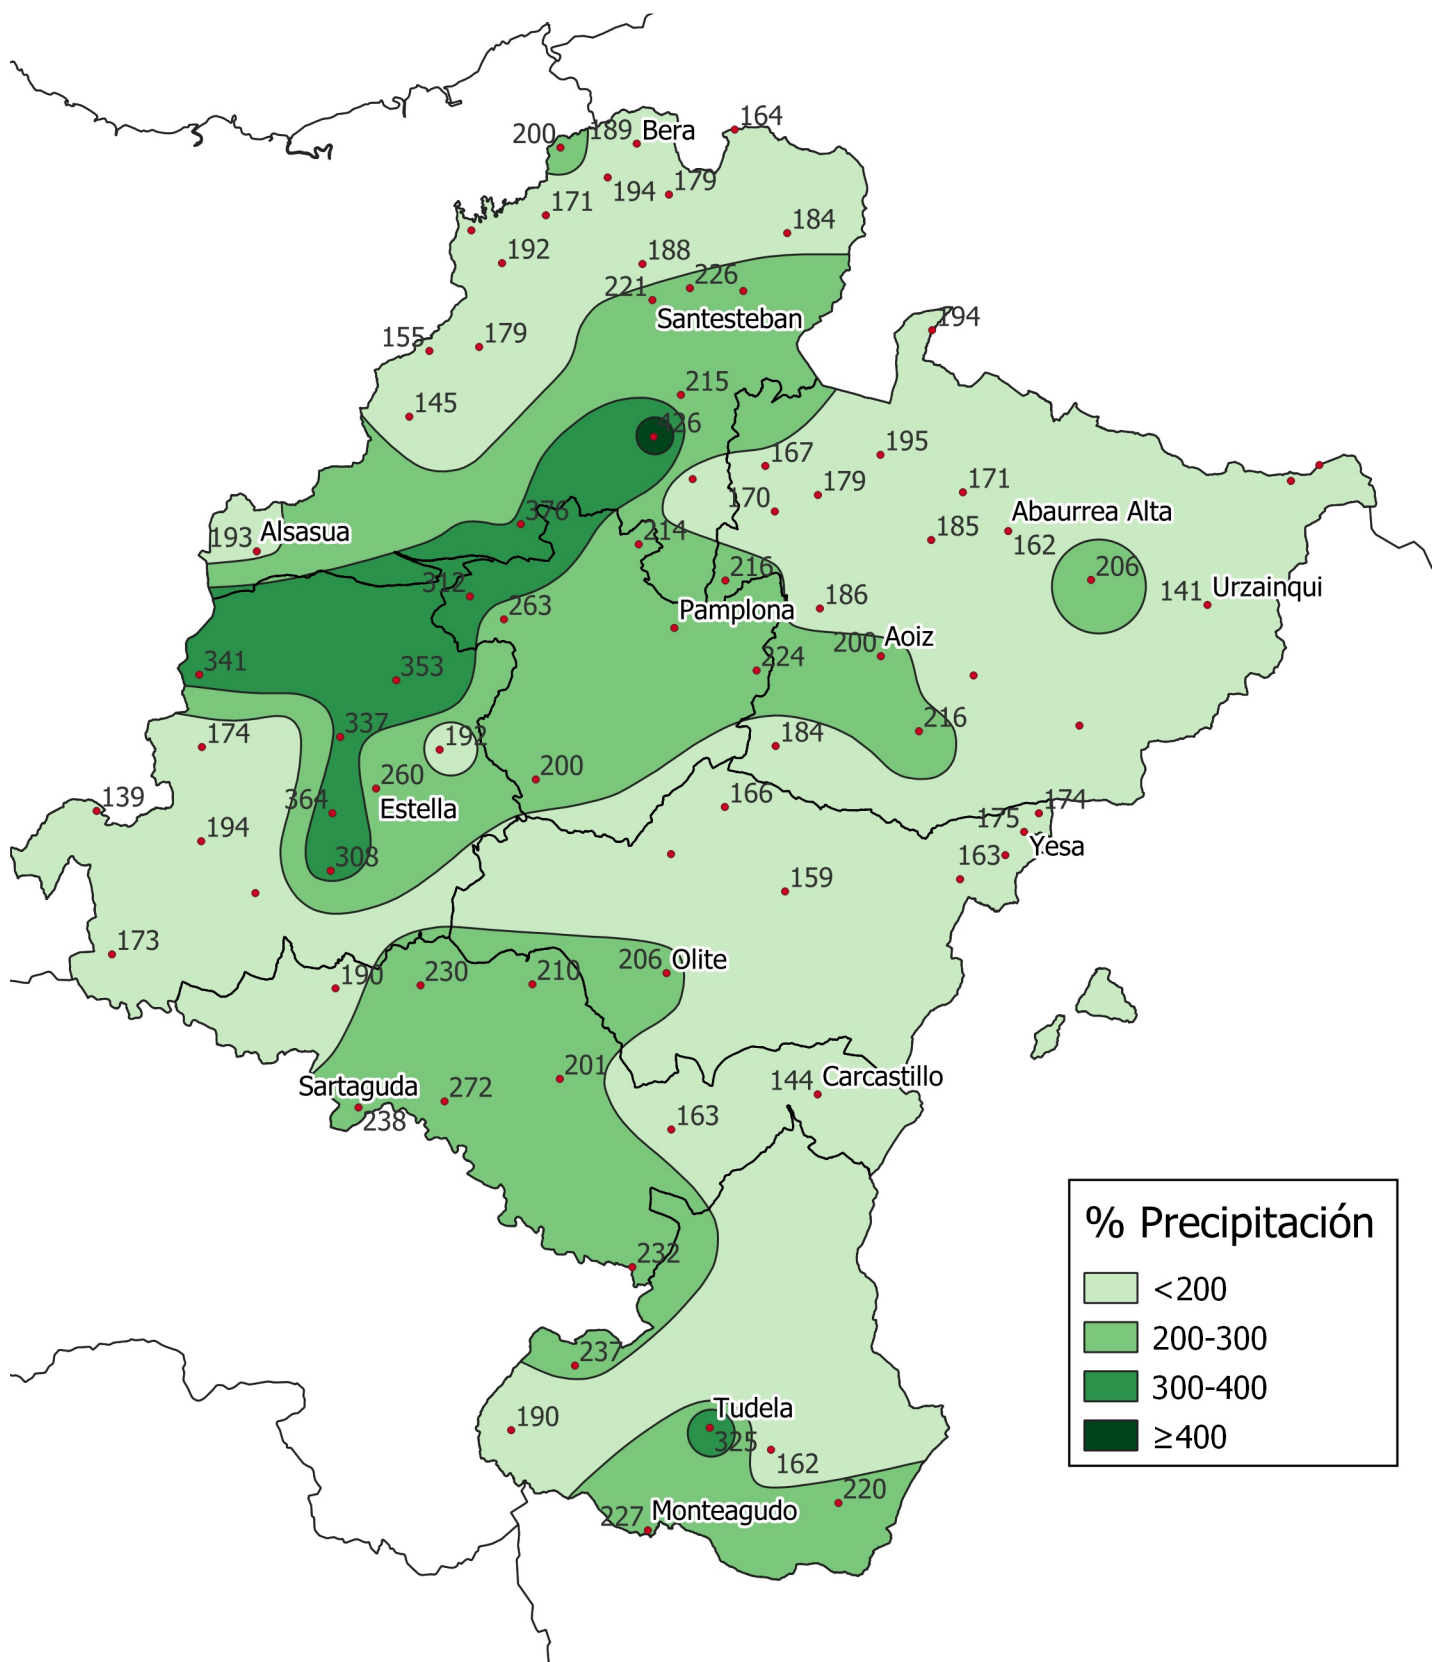

# Porcentaje de precipitación respecto a la Media Histórica Septiembre 2024

Gobierno de Navarra