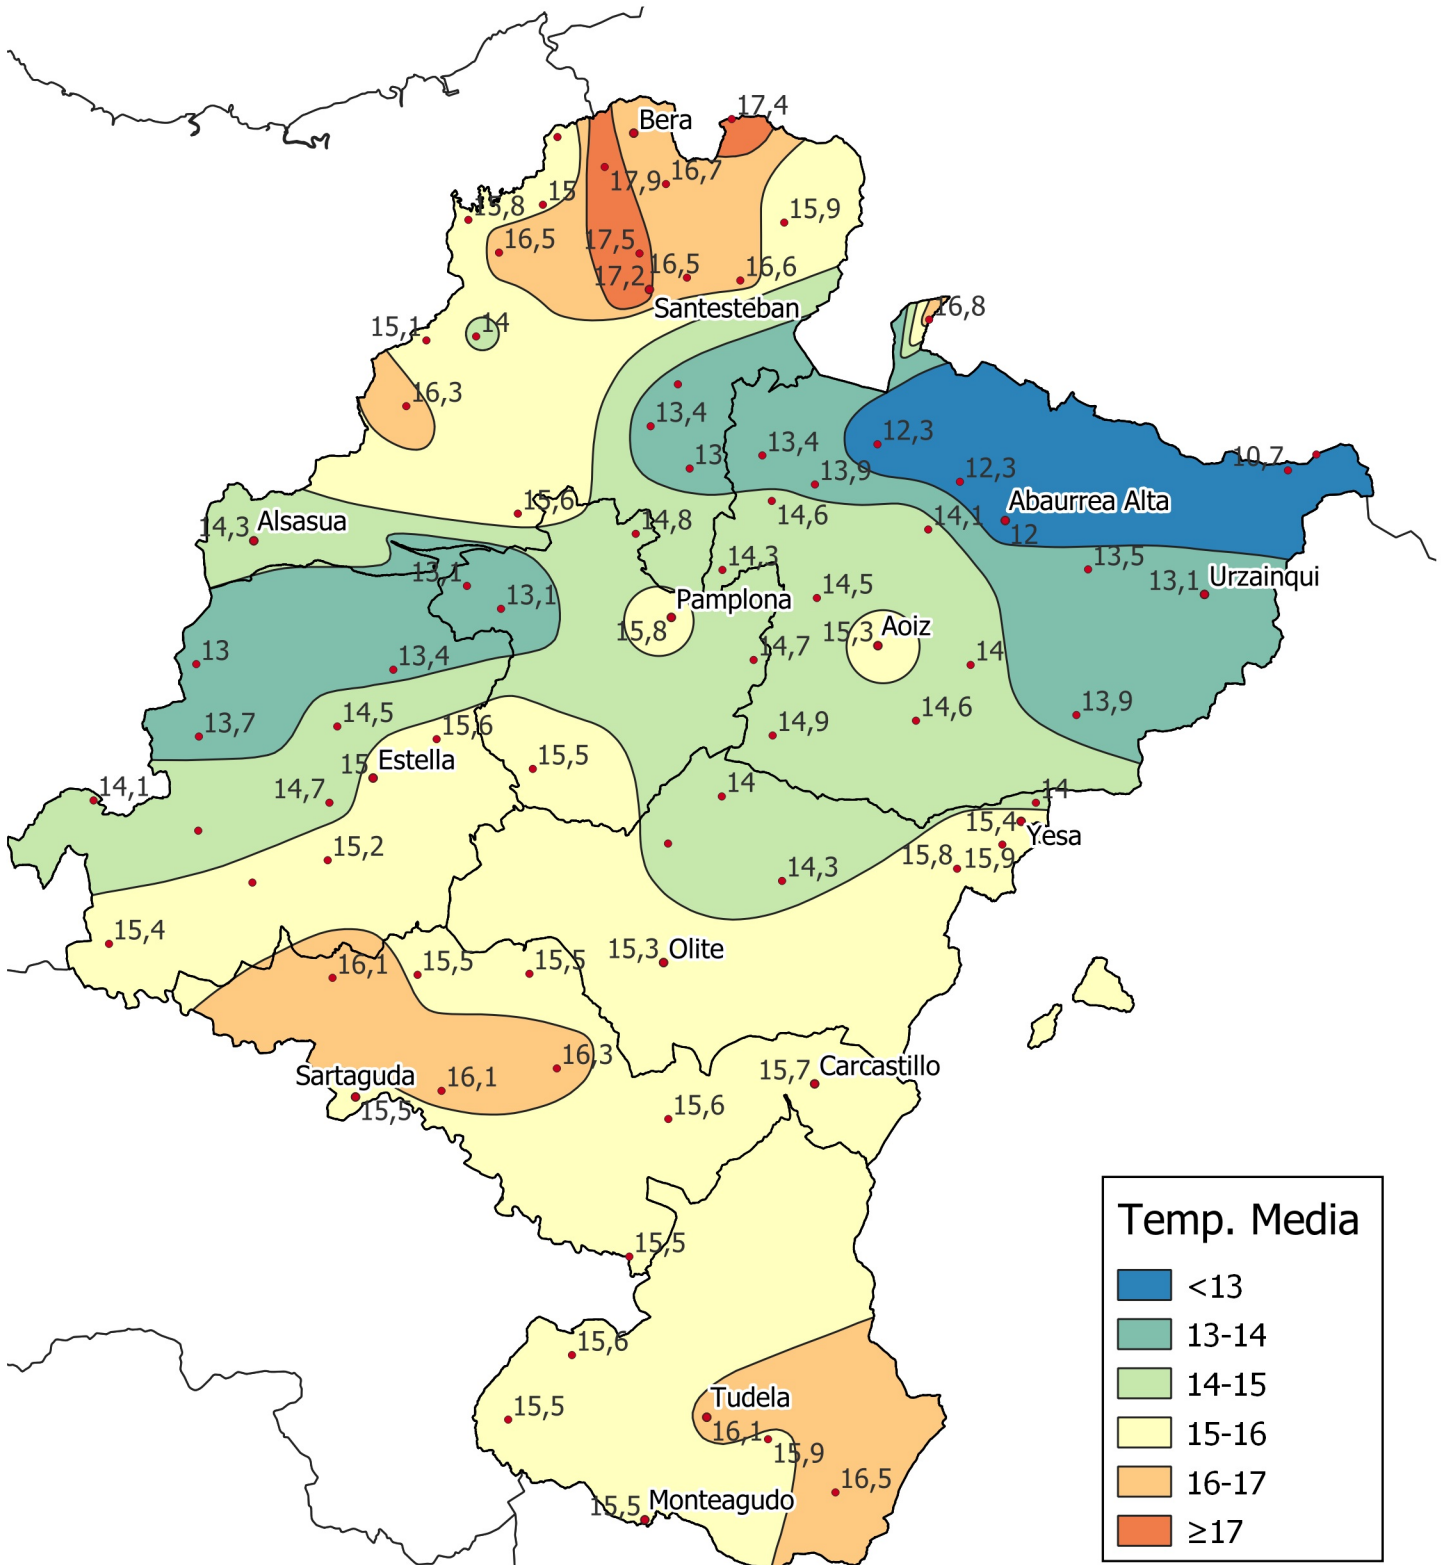

Temperatura Media (°C). Octubre 2024

0 10 20 30 km
1:800000

Gobierno de Navarra