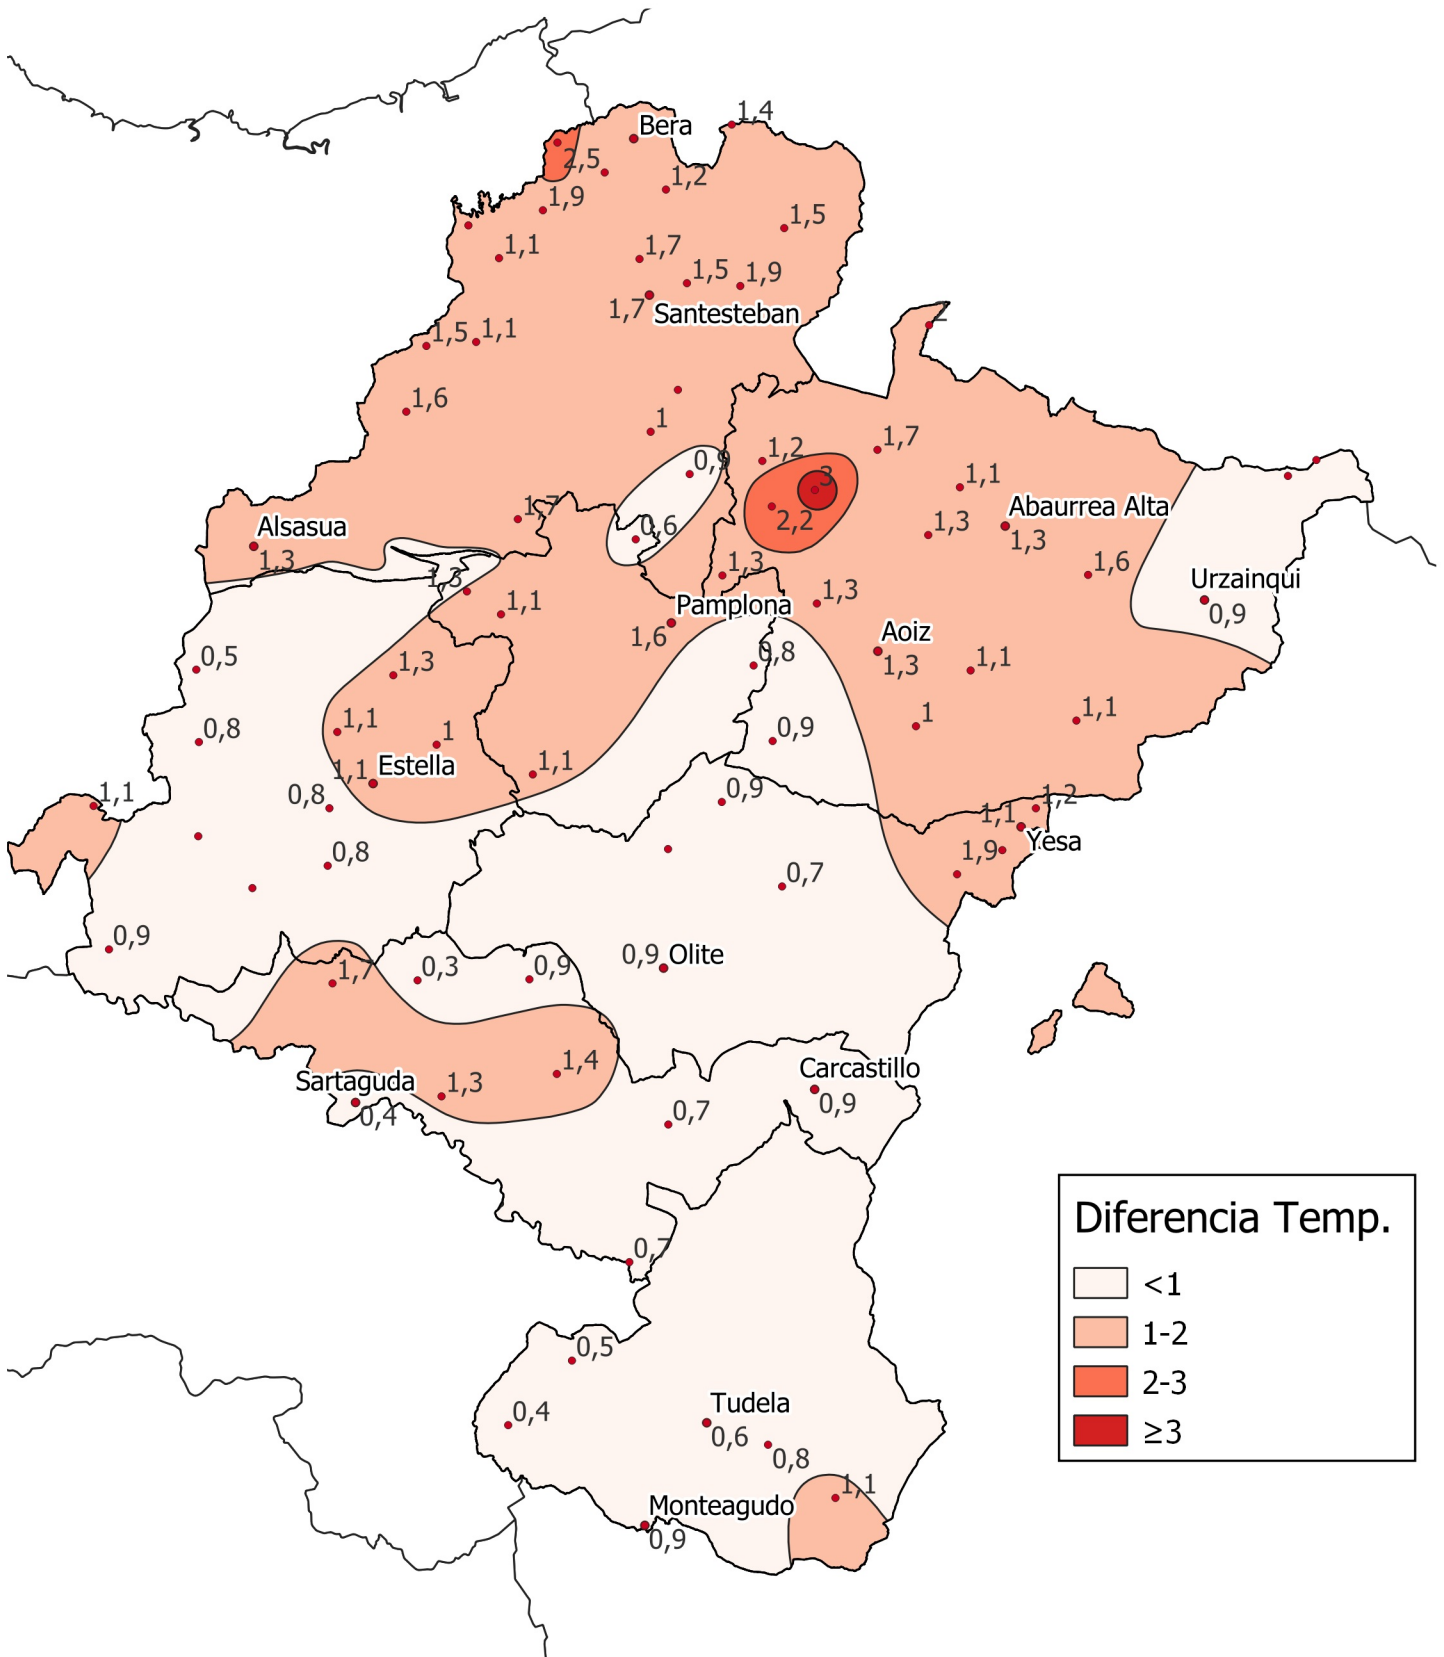

Diferencia de Temperatura Media (°C) con respecto a la Media Histórica. Octubre 2024

0 10 20 30 km
1:800000

Gobierno de Navarra