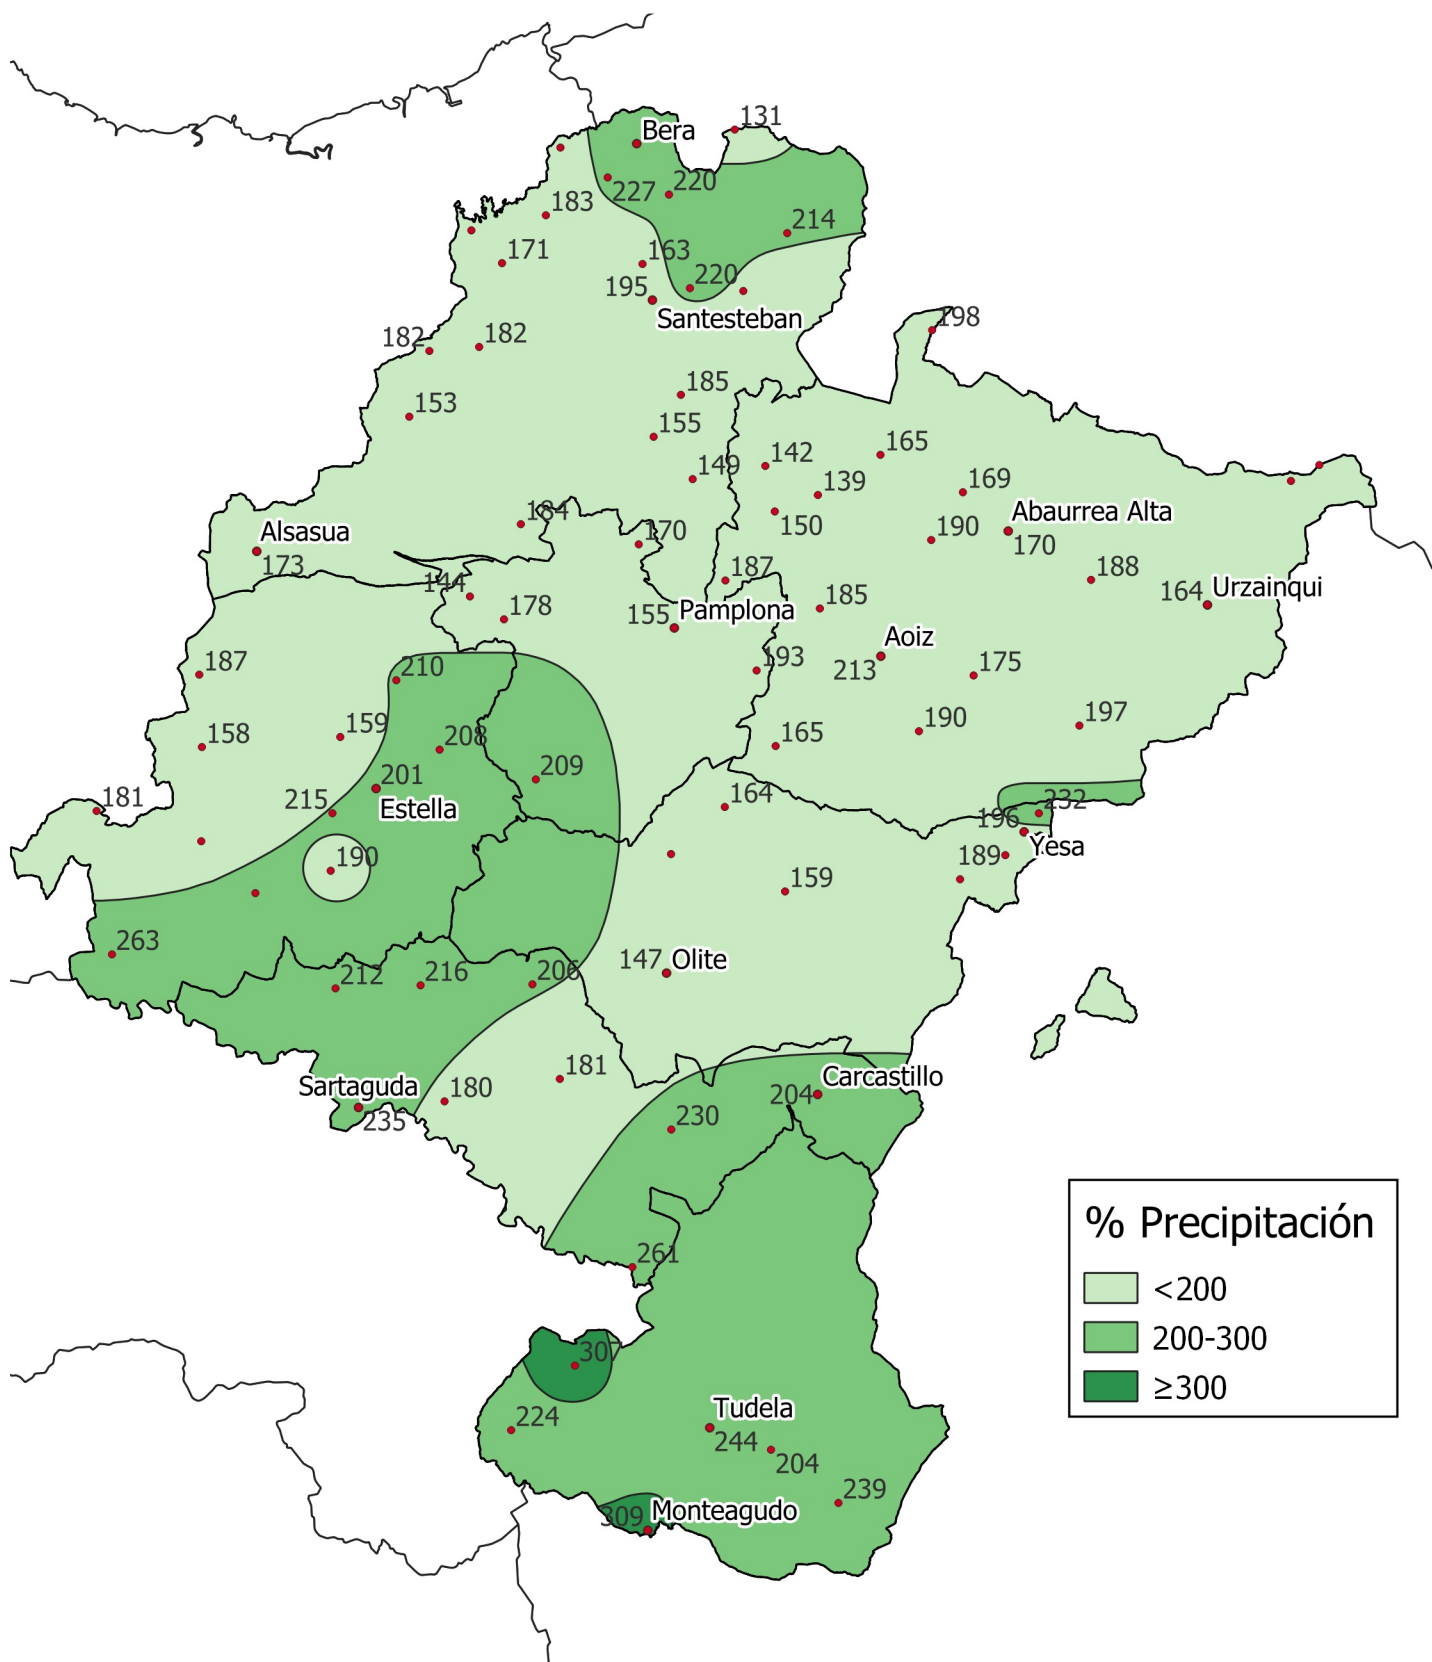

Porcentaje de precipitación respecto a la Media Histórica Octubre 2024

0 10 20 30 km

1:800000

Gobierno de
Navarra