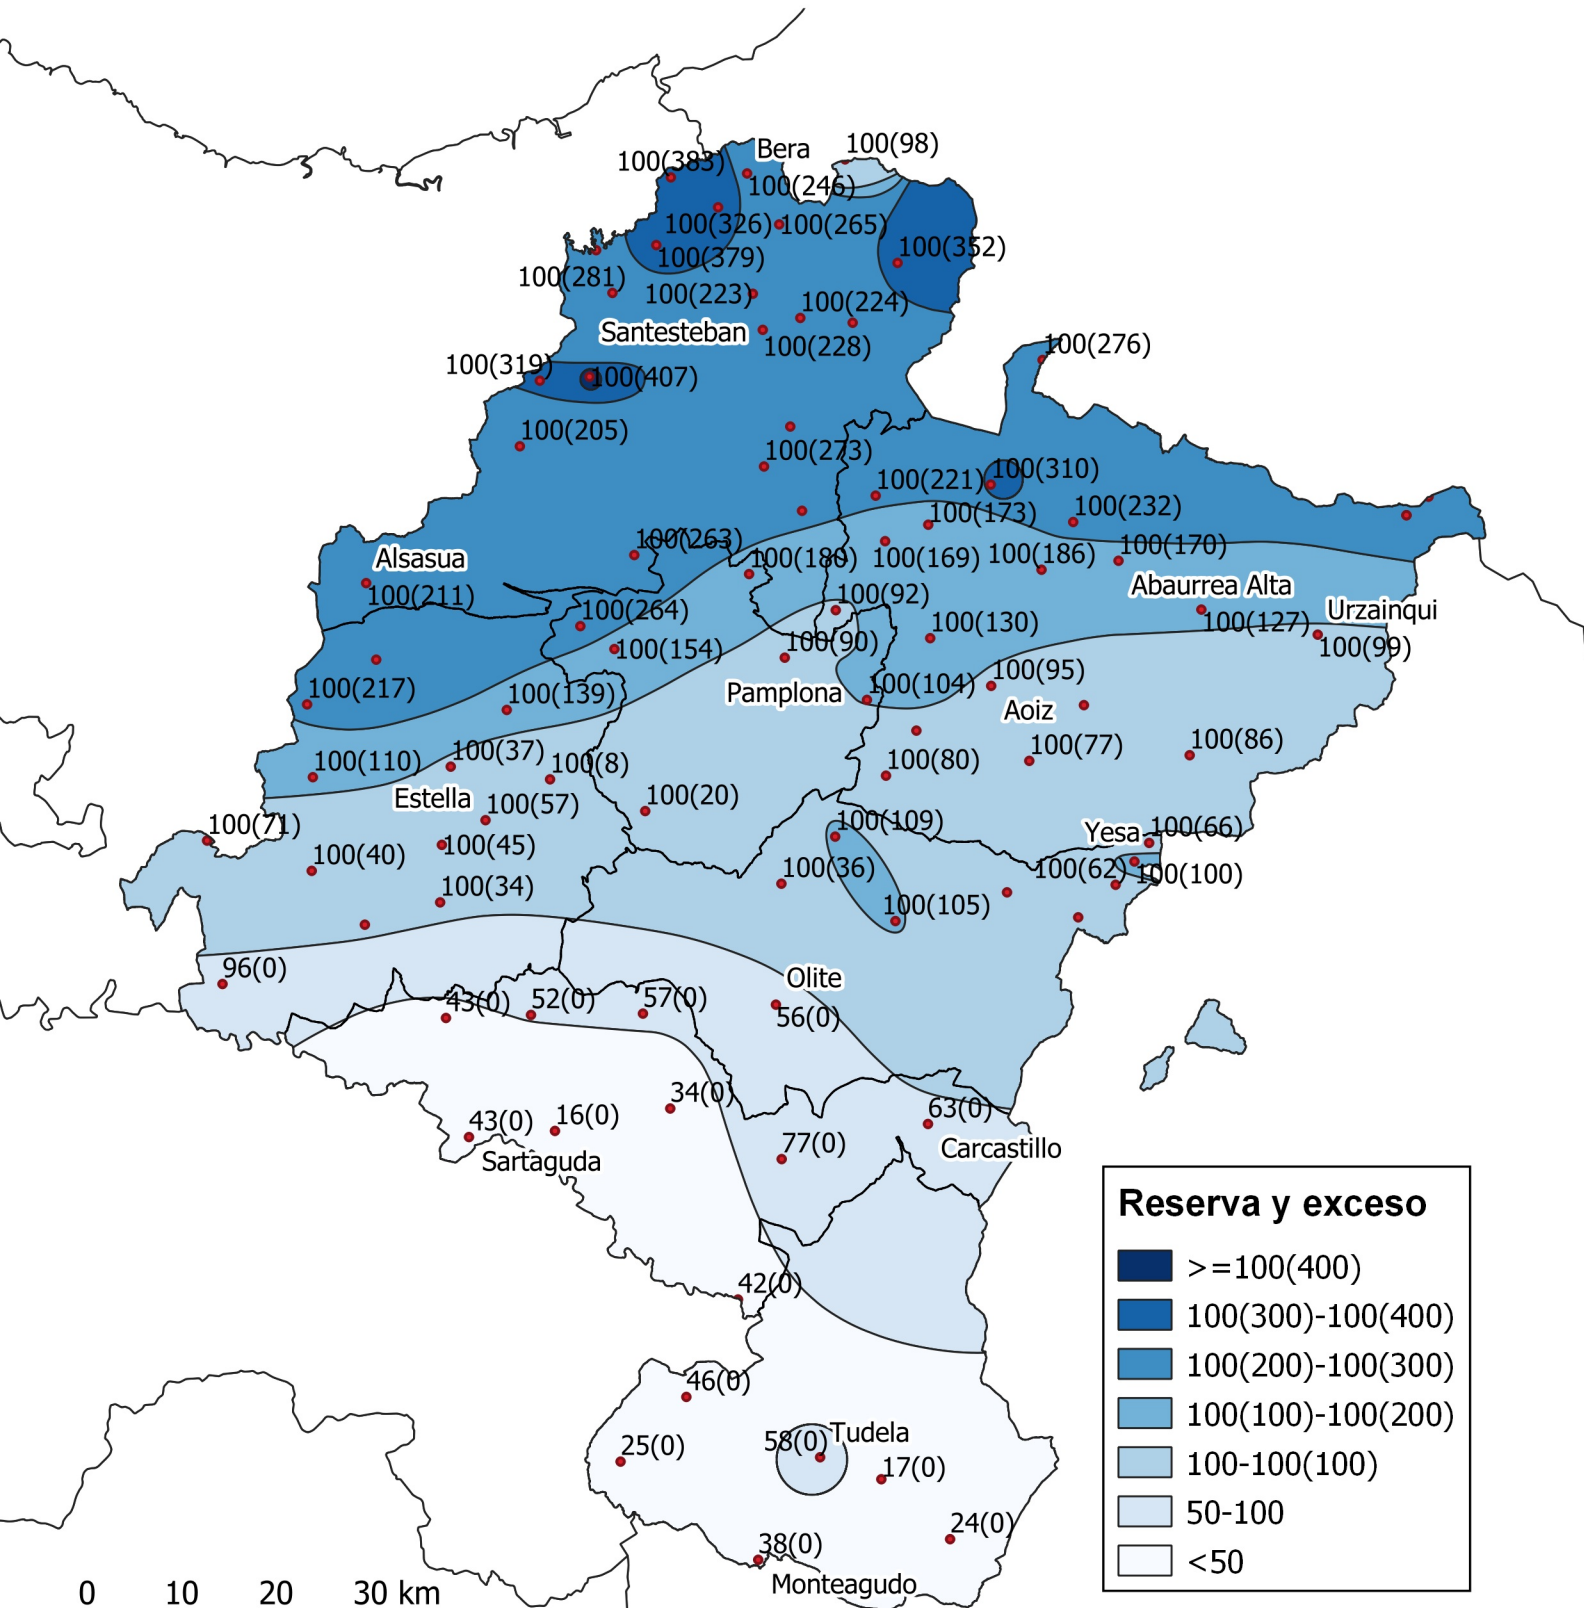

# Reserva en el suelo y exceso (en mm.) al final de diciembre de 2024.

Dark Blue	>=100(400)
Blue	100(300)-100(400)
Medium Blue	100(200)-100(300)
Light Blue	100(100)-100(200)
Very Light Blue	100-100(100)
White	50-100
White	<50

0 10 20 30 km

1:800.000

Gobierno de Navarra