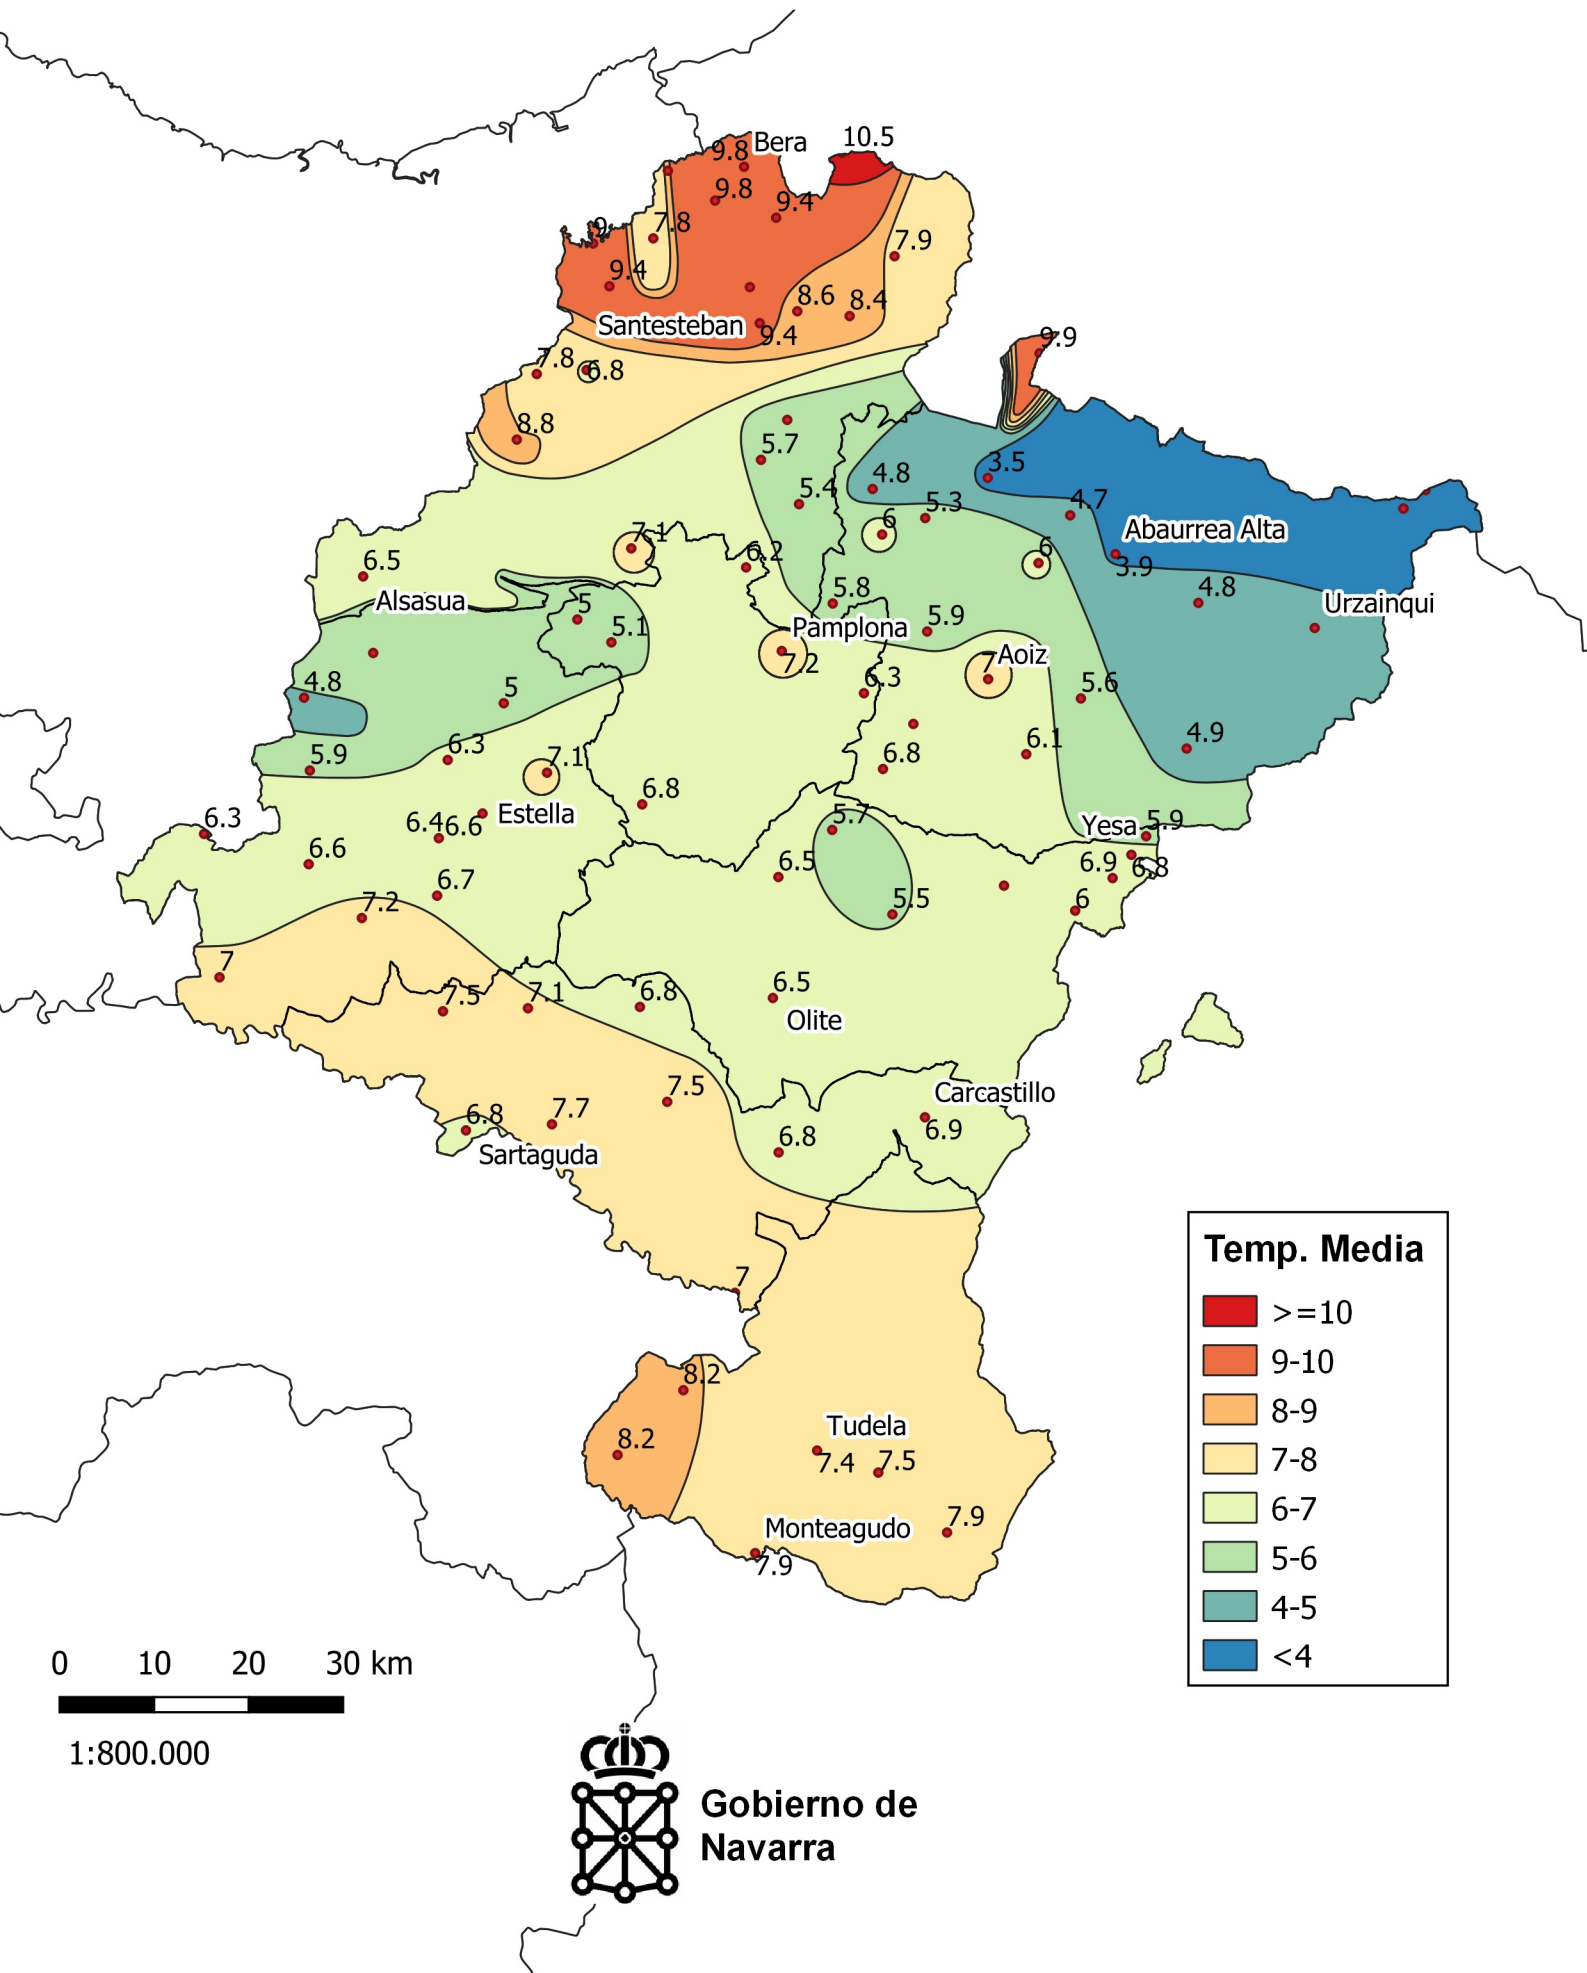

Temperatura Media (°C). Enero 2025.

0 10 20 30 km

1:800.000

Gobierno de Navarra