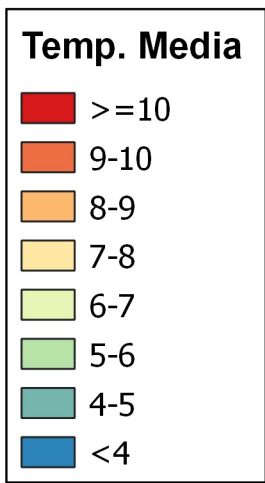

Temperatura Media (°C). Enero 2025.

0 10 20 30 km

1:800.000

Gobierno de Navarra