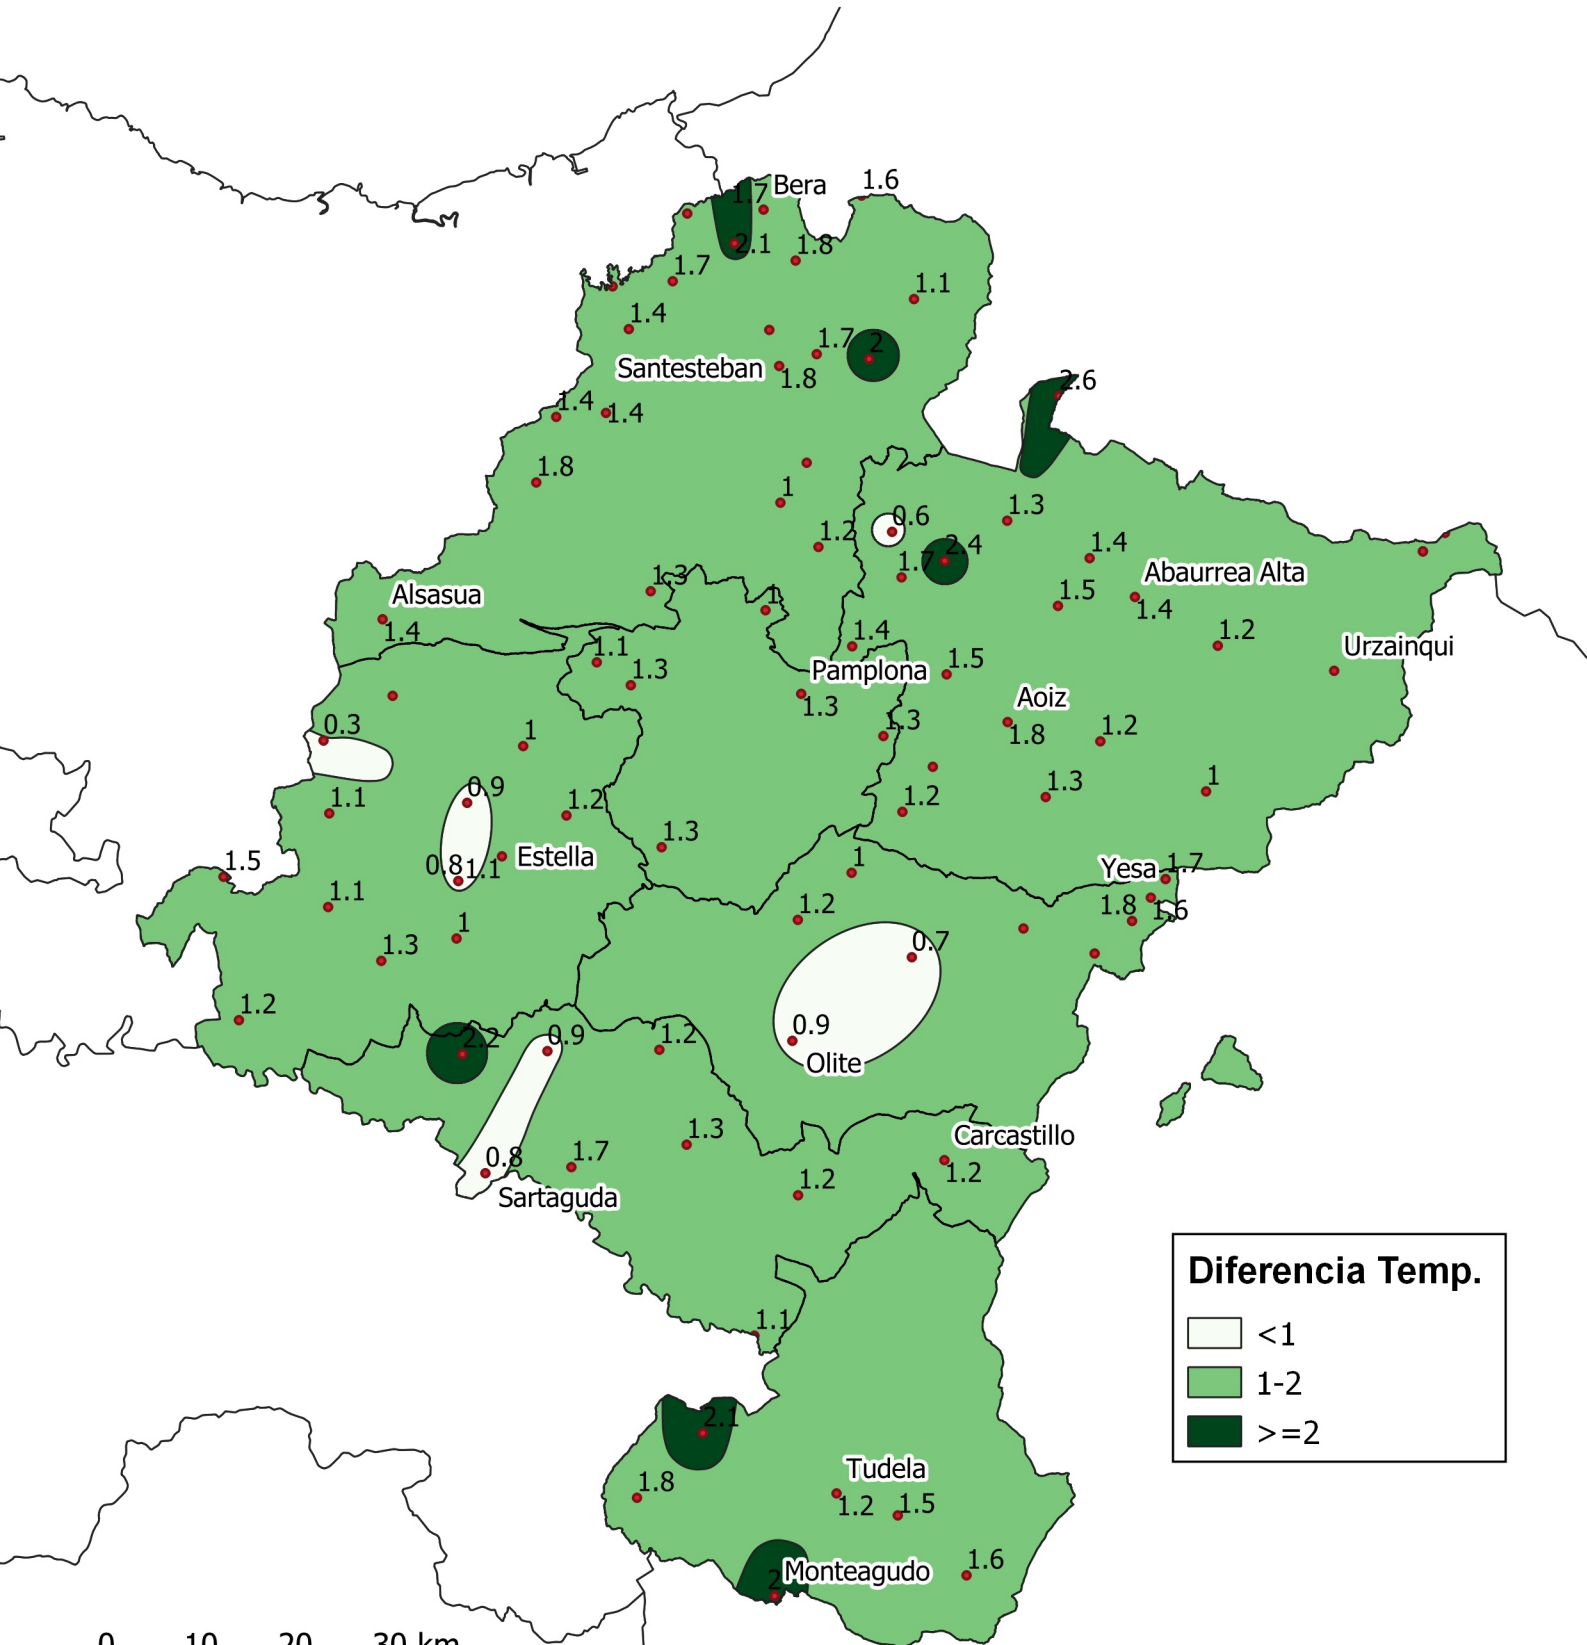

# Diferencia de Temperatura Media (°C) con respecto a la Media Histórica. Enero 2025.

0 10 20 30 km

1:800.000

Gobierno de Navarra