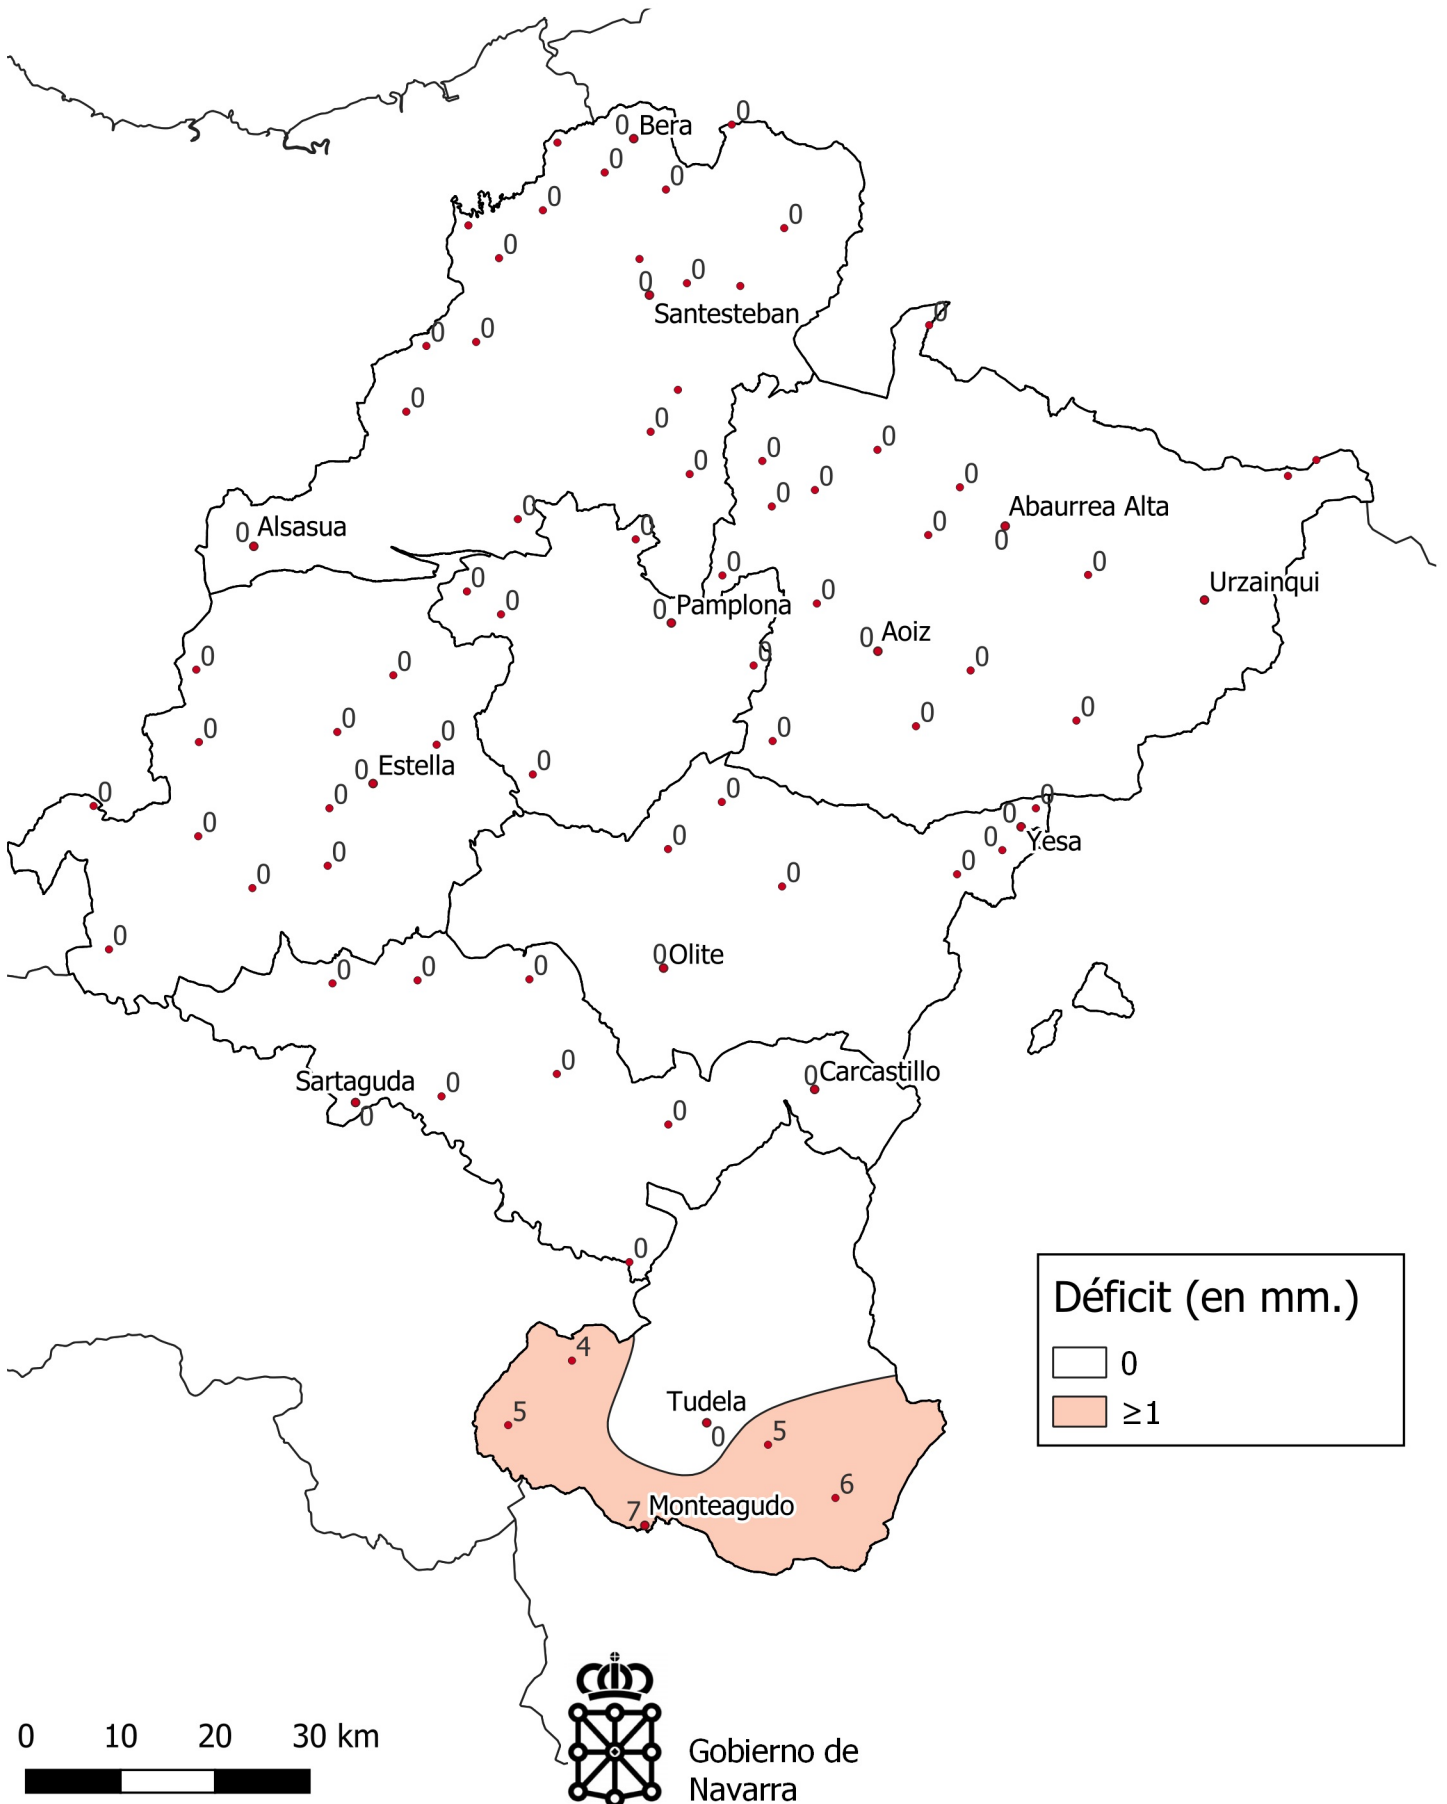

Déficit (en mm.). Enero 2025

0 10 20 30 km
1:800000

Gobierno de Navarra