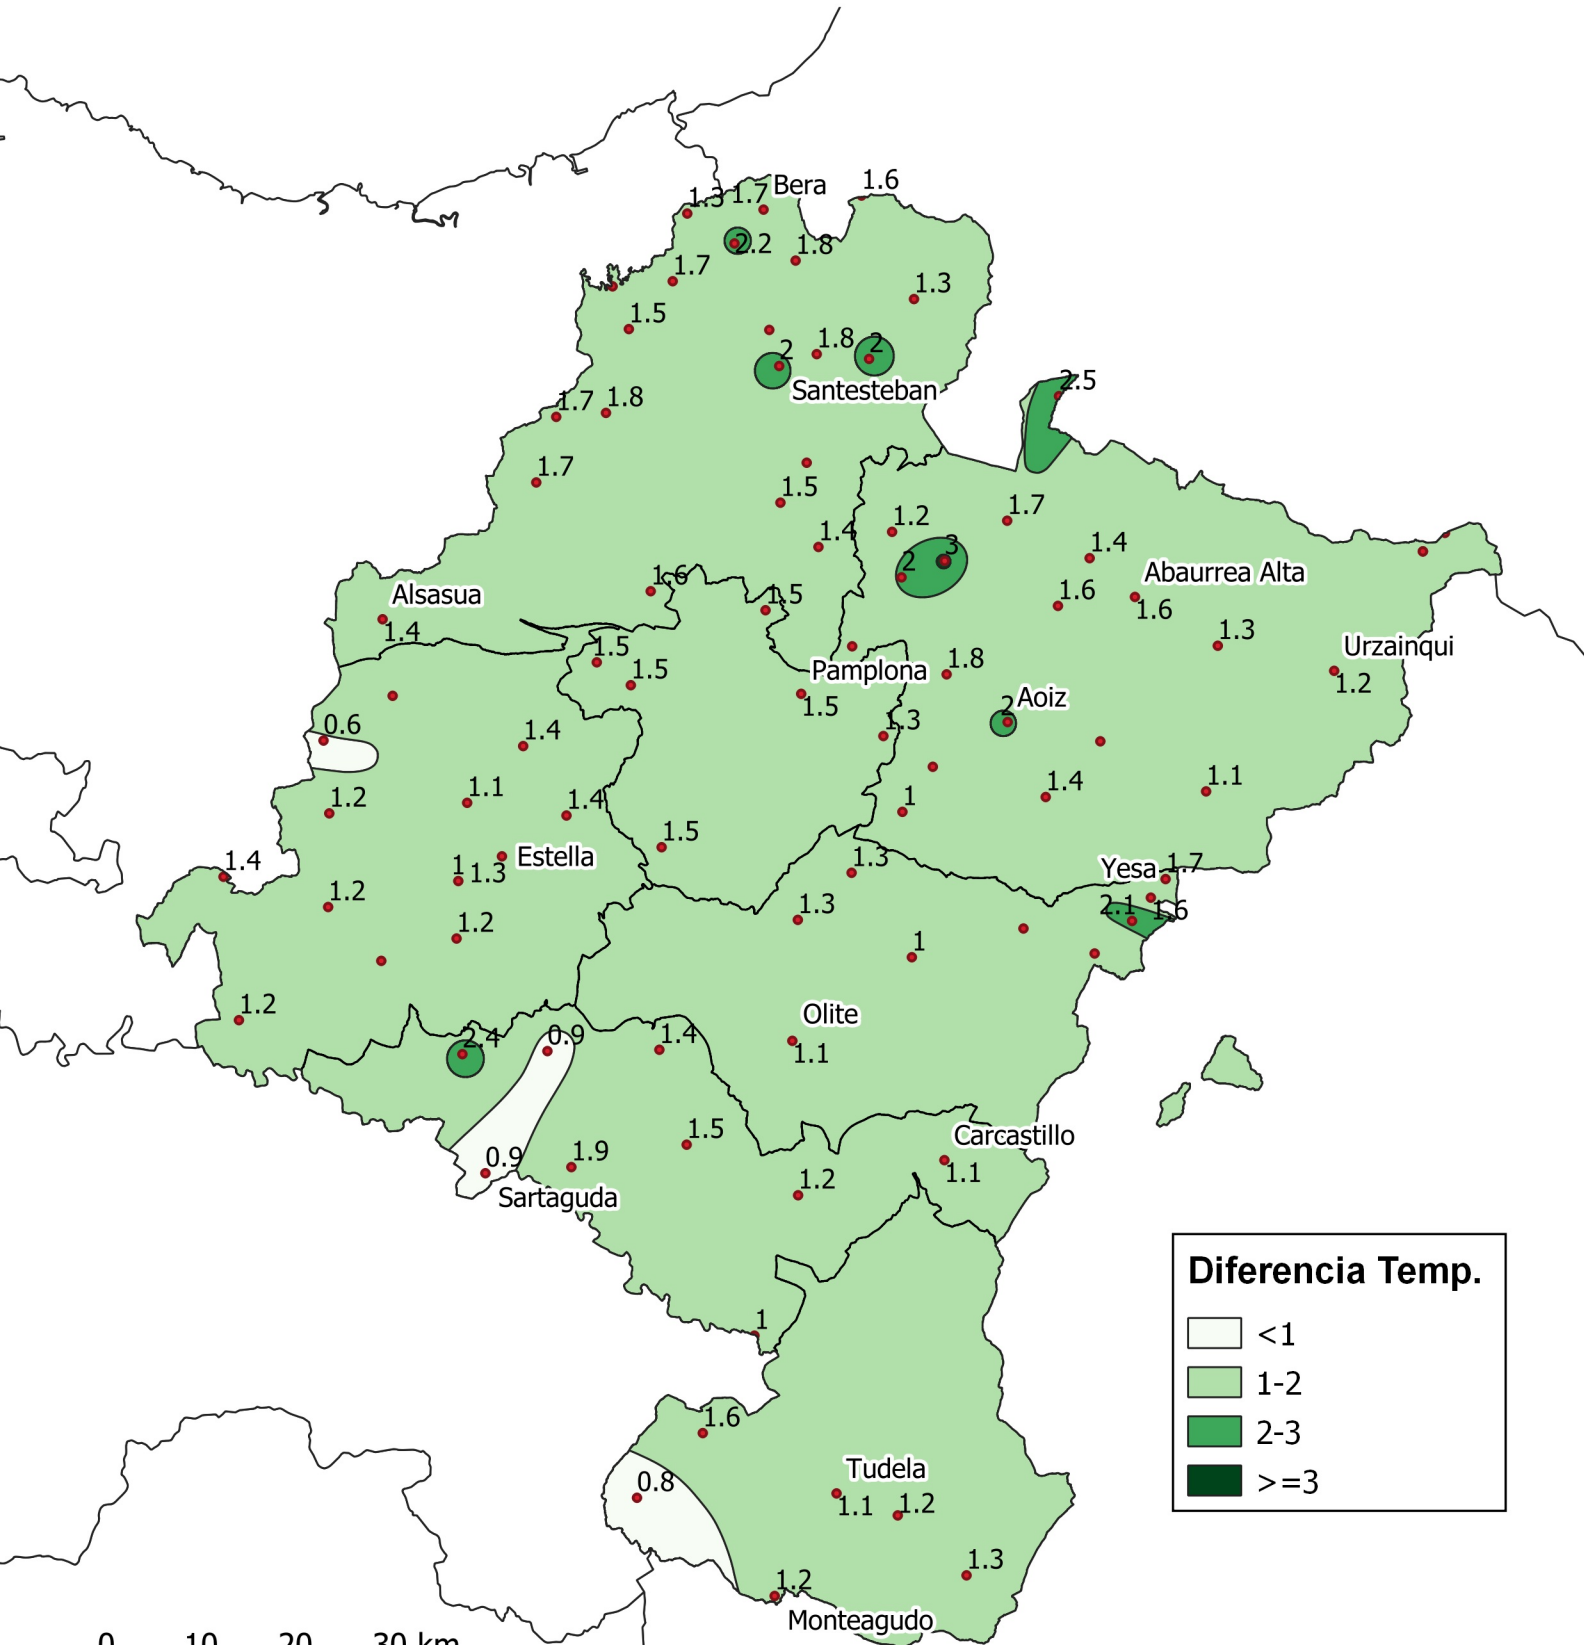

Diferencia de Temperatura Media (°C) con respecto a la Media Histórica. Invierno 2024-2025.

1:800.000

Gobierno de Navarra