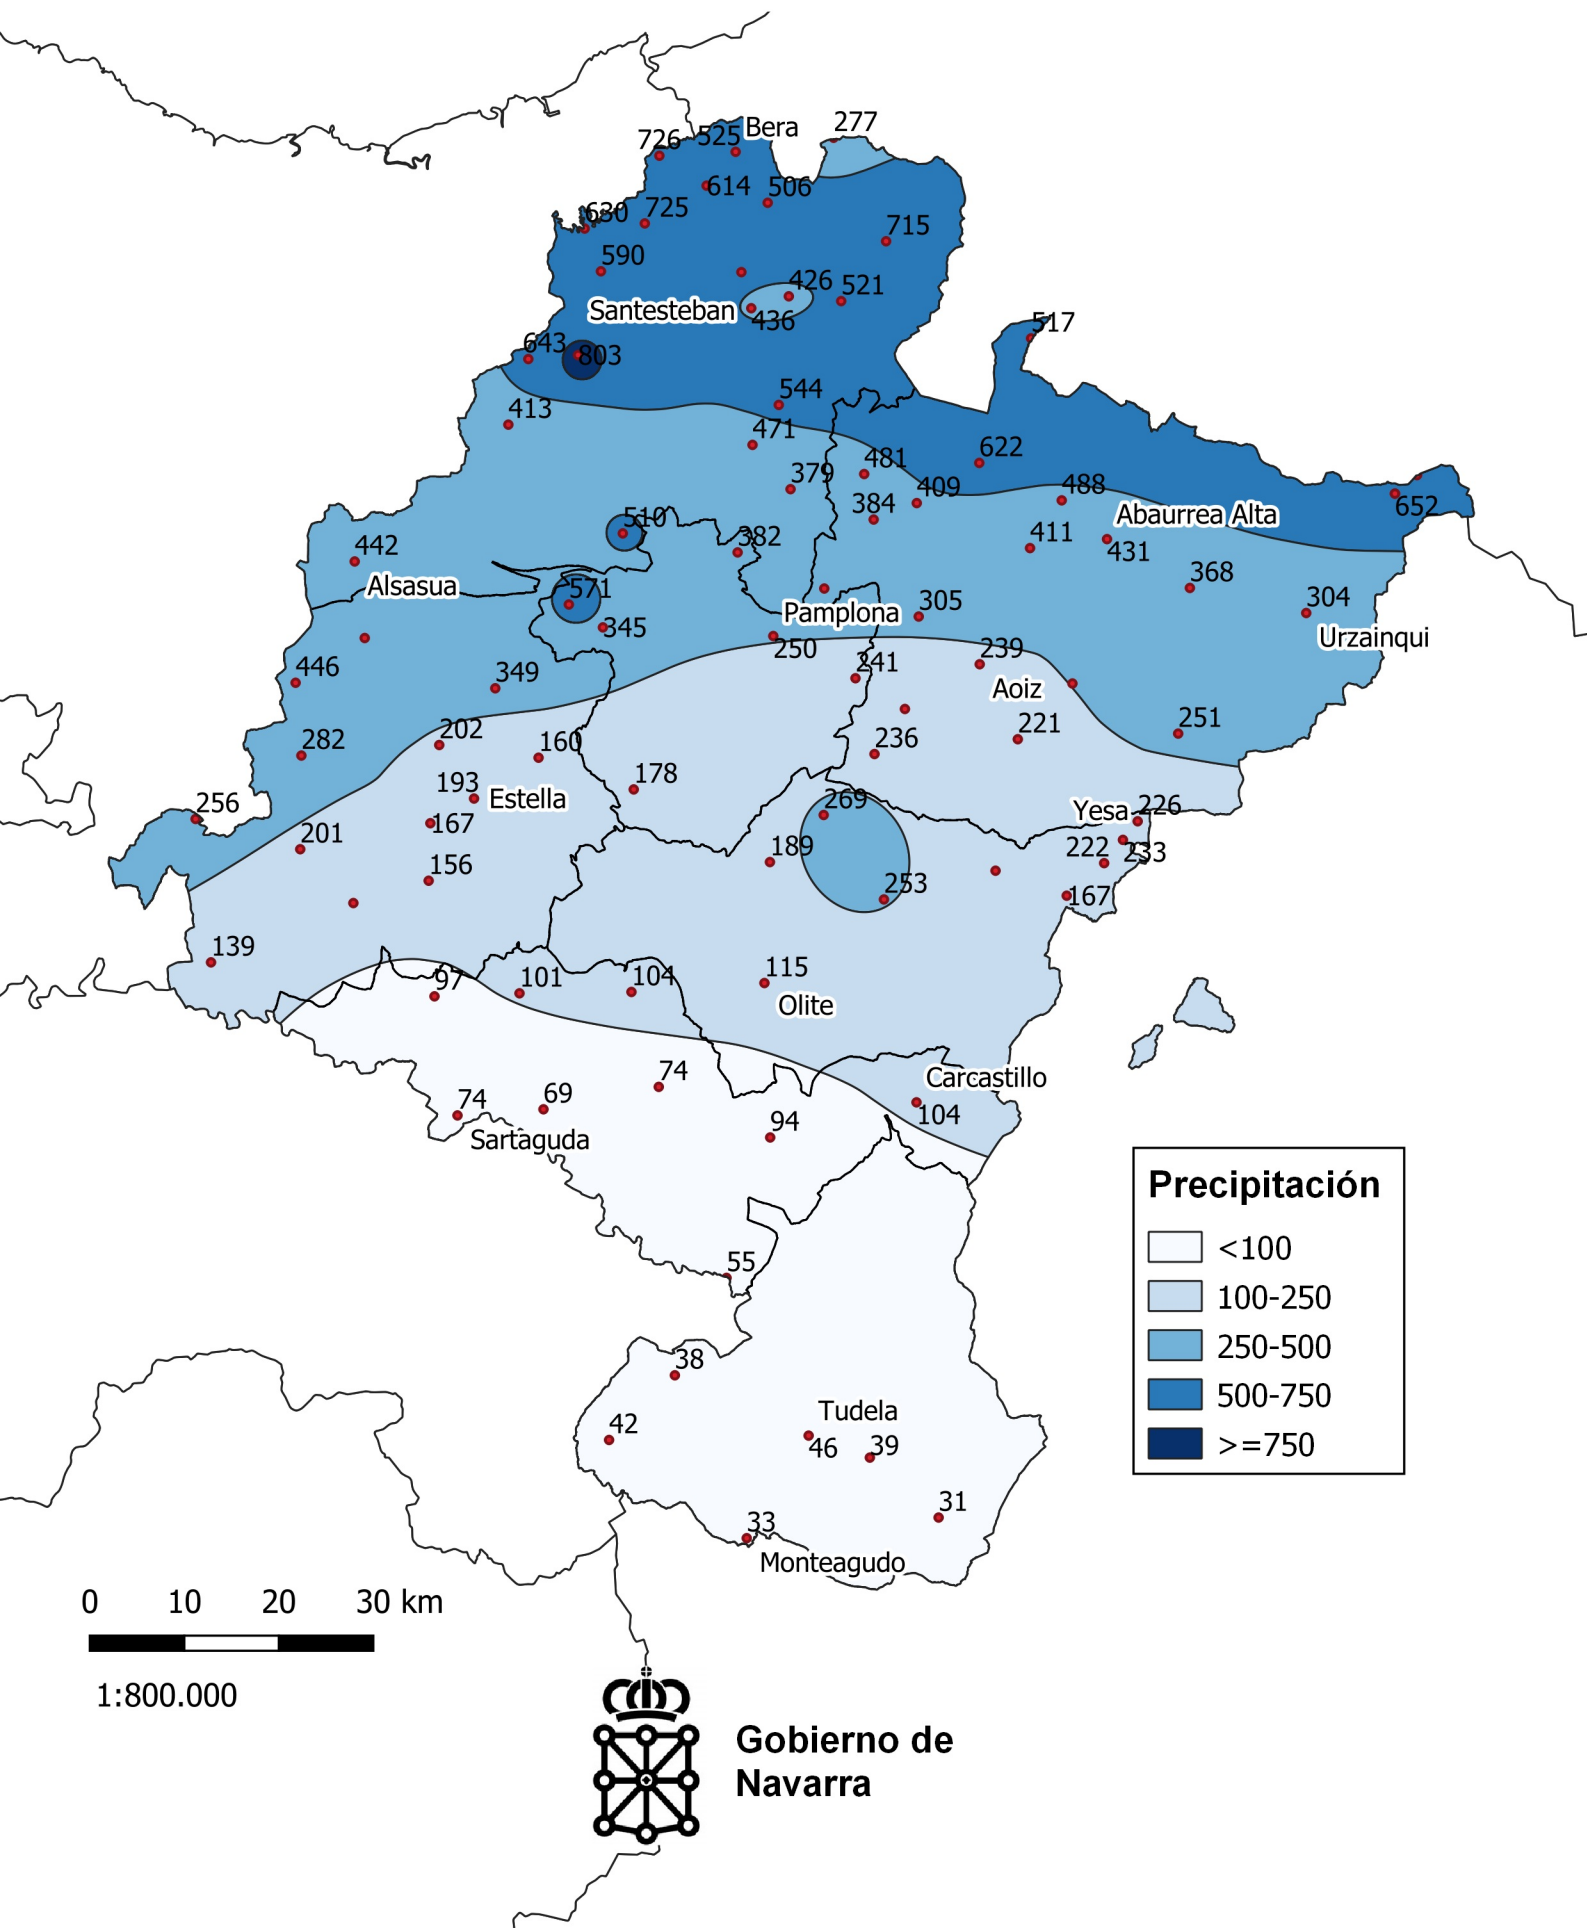

Precipitación (en mm.). Invierno 2024-2025.

Bera 277

630 725 614 506

590 715

Santesteban 436

643 803

413 544

510 471

442 382

Alsasua 571

446 345

282 349

202 160

Estella 193

167 178

156 178

139 97

101 104

Sartaguda 74 69

74 74

55 94

38 115

42 189

46 39

251

226

222 233

167

652

Abaurrea Alta 431

368

304